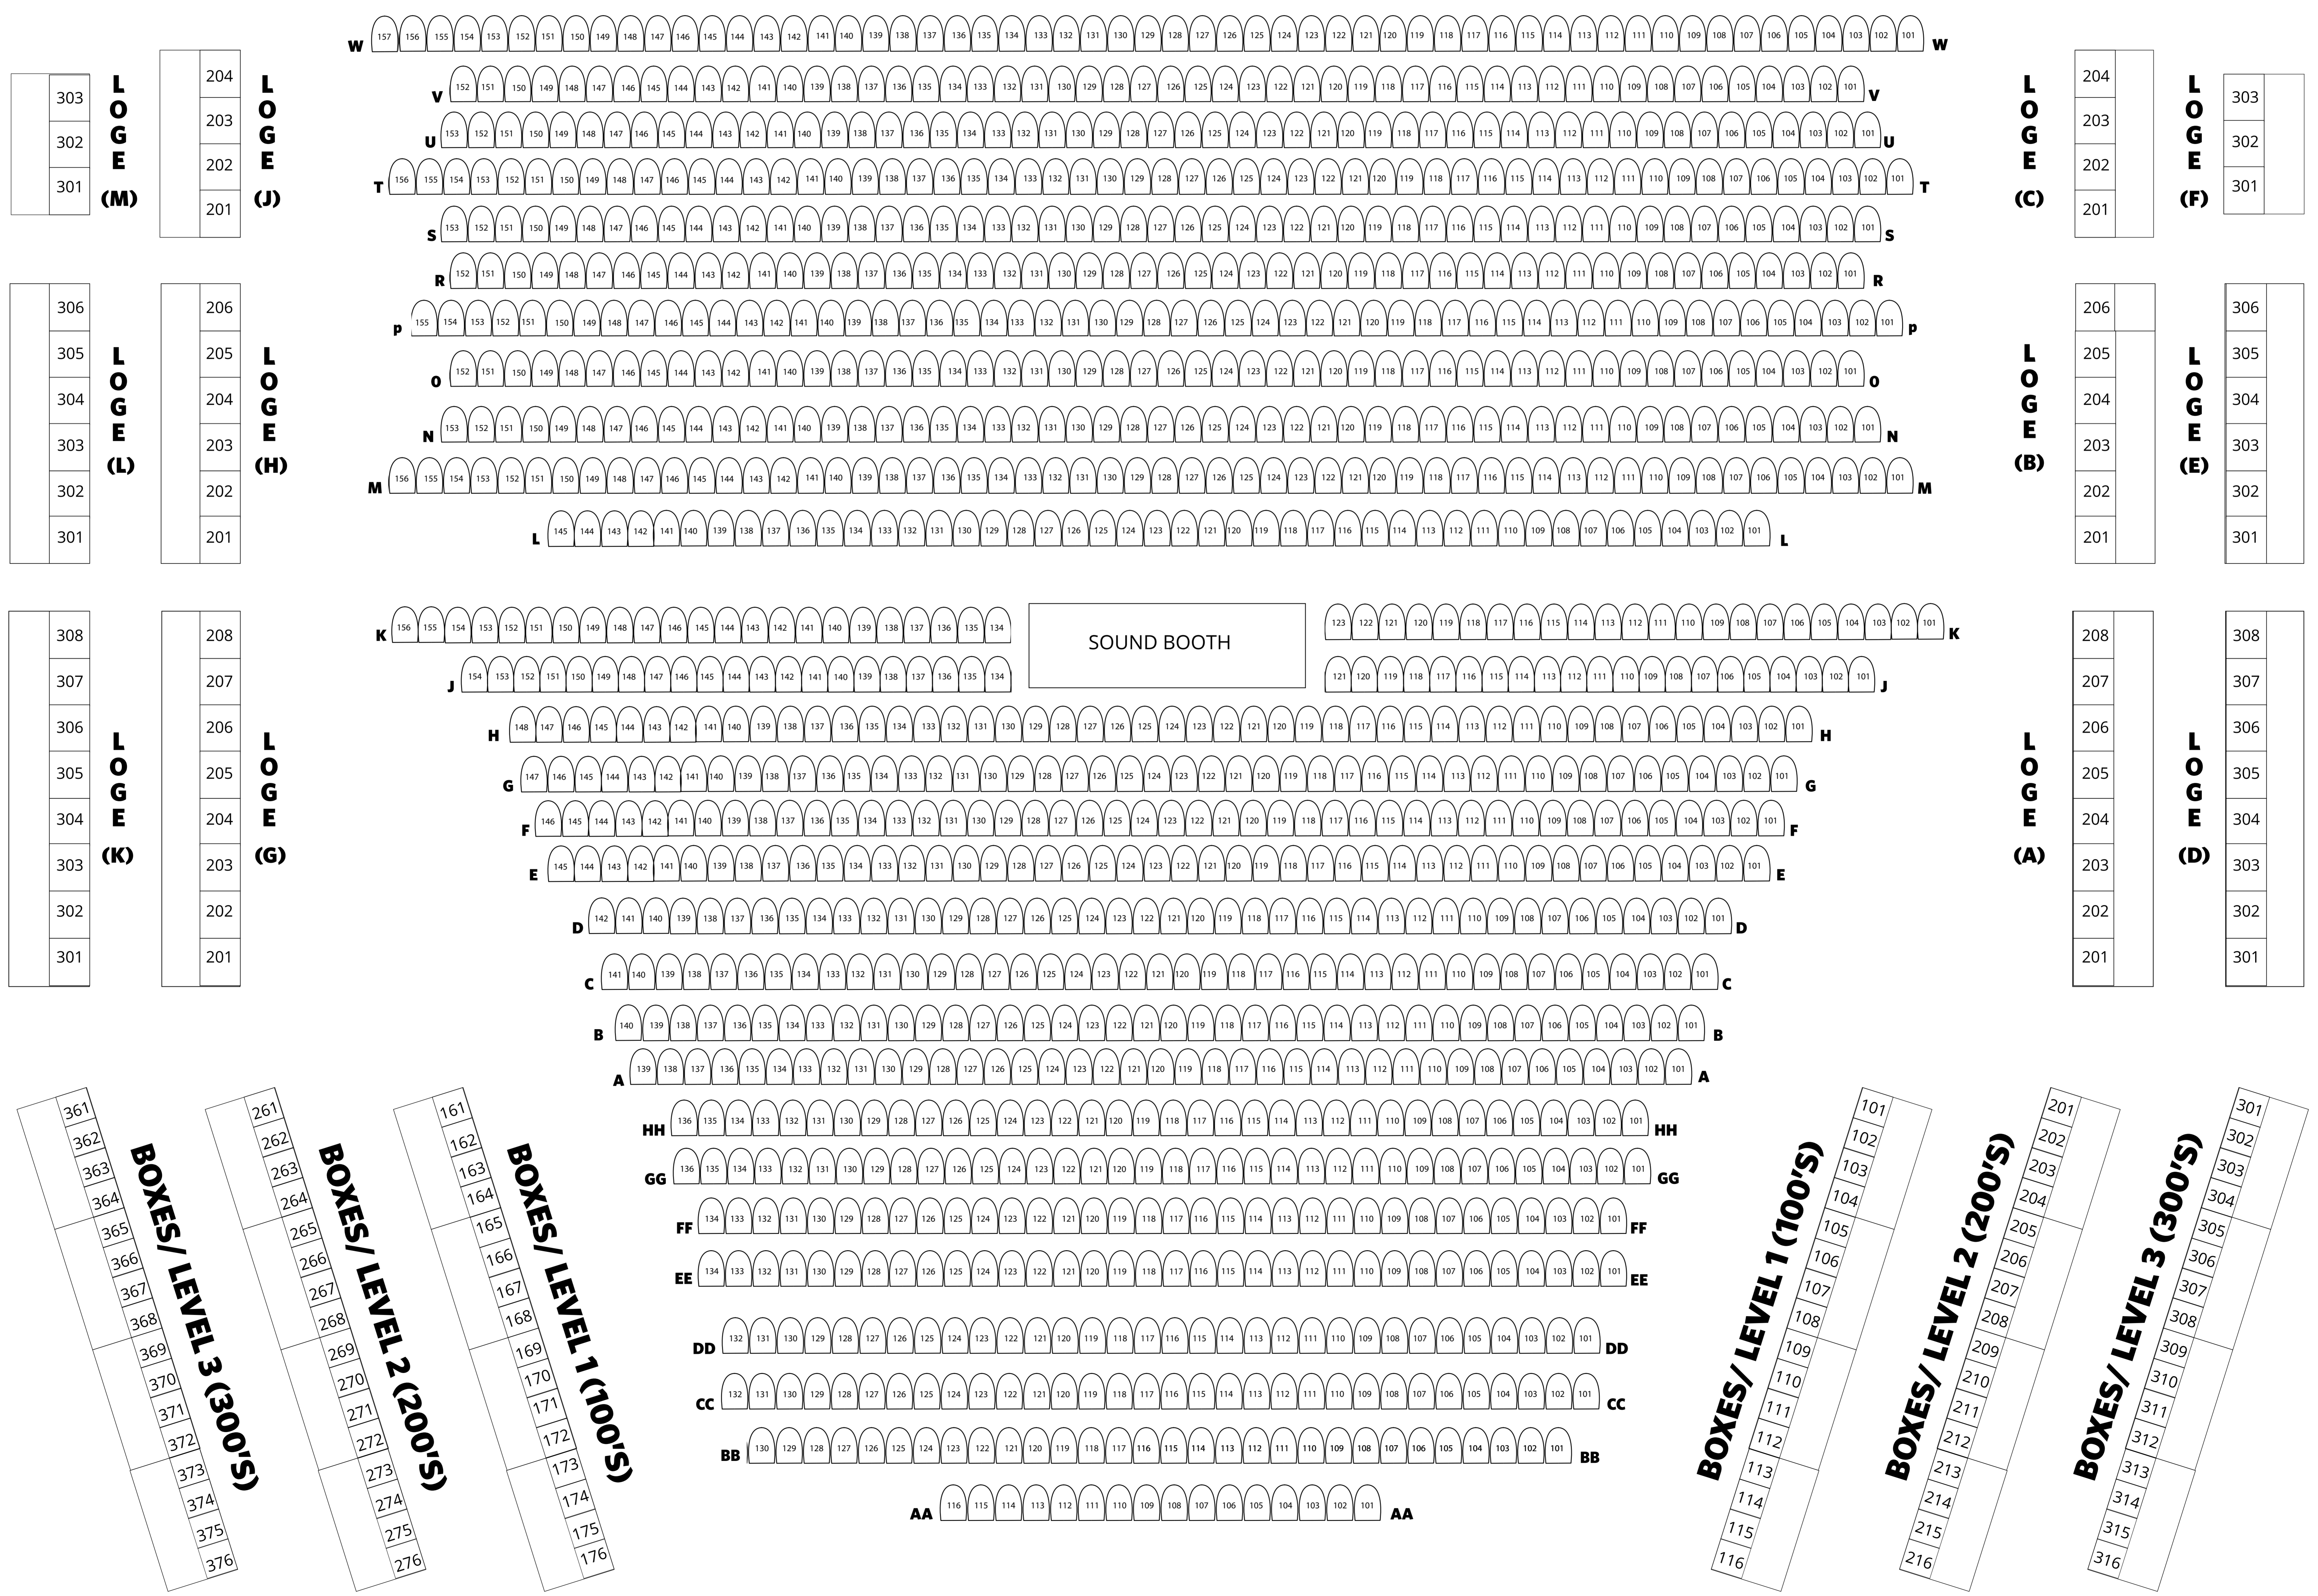

CURRENT SEATING MAP

NEW SEATING MAP

BALCONY/ LEVEL 3 (300'S)

MEZZANINE/ LEVEL 2 (200'S)

ORCHESTRA/ LEVEL 1 (100'S)

RIGHT

LEFT

STAGE

MEZZANINE/ LEVEL 2 (200'S)

204
203
202
201

LOGE (J)

204
203
202
201

LOGE (C)

206
205
204
203
202
201

LOGE (H)

206
205
204
203
202
201

LOGE (B)

208
207
206
205
204
203
202
201

LOGE (G)

208
207
206
205
204
203
202
201

LOGE (A)

RIGHT

LEFT

STAGE

BALCONY/ LEVEL 3 (300'S)

RIGHT

LEFT

STAGE