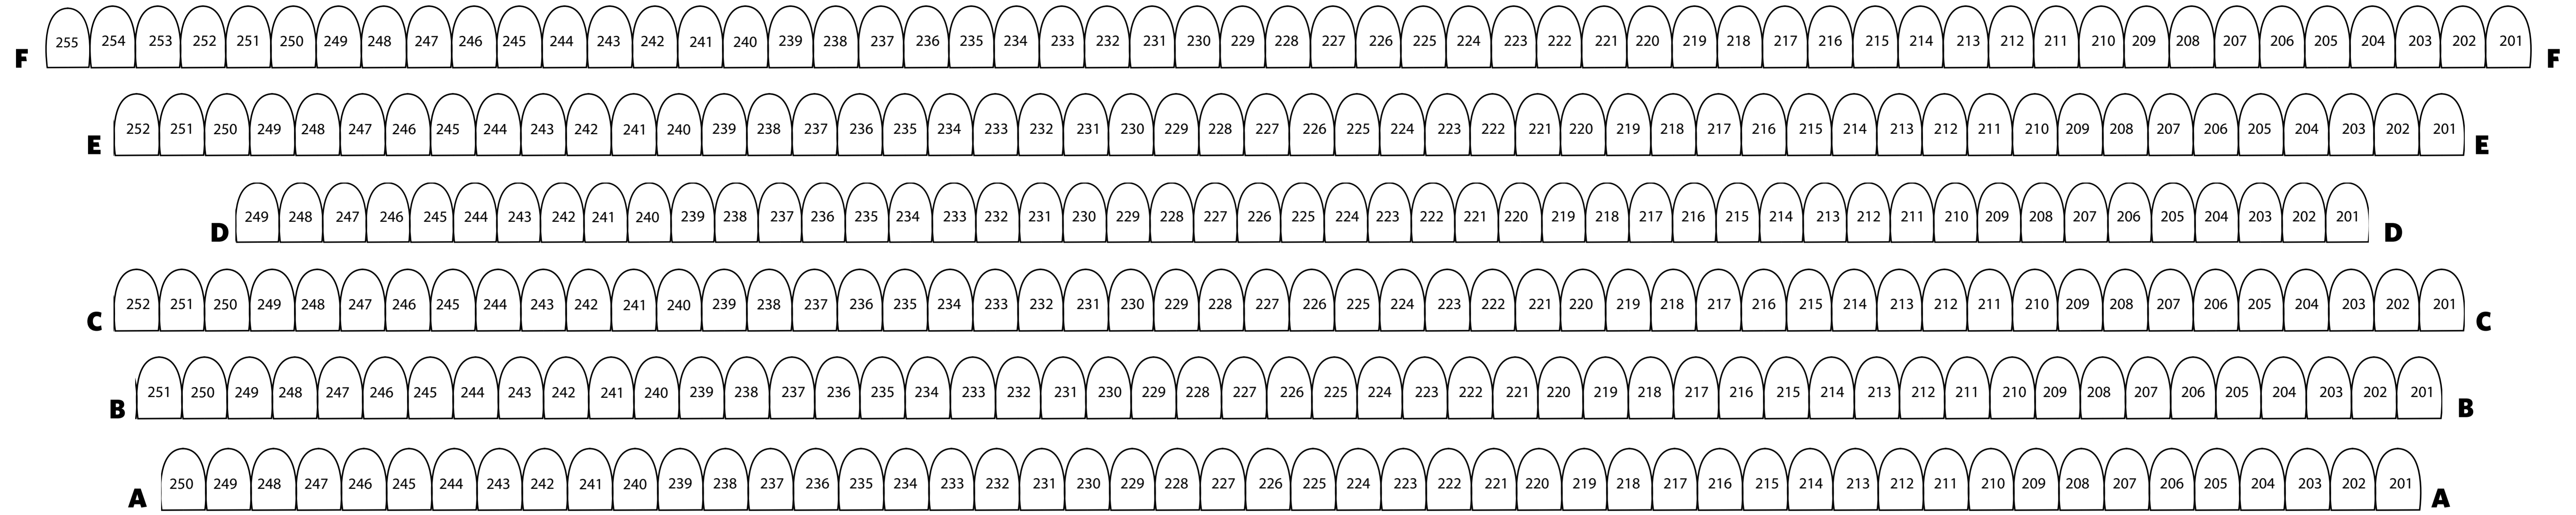

CURRENT SEATING MAP

NEW SEATING MAP

BALCONY/ LEVEL 3 (300'S)

MEZZANINE/ LEVEL 2 (200'S)

ORCHESTRA/ LEVEL 1 (100'S)

RIGHT

LEFT

STAGE

MEZZANINE/ LEVEL 2 (200'S)

204
203
202
201

LOGE (J)

204
203
202
201

LOGE (C)

206
205
204
203
202
201

LOGE (H)

206
205
204
203
202
201

LOGE (B)

208
207
206
205
204
203
202
201

LOGE (G)

208
207
206
205
204
203
202
201

LOGE (A)

RIGHT

LEFT

STAGE

BALCONY/ LEVEL 3 (300'S)

RIGHT

LEFT

STAGE