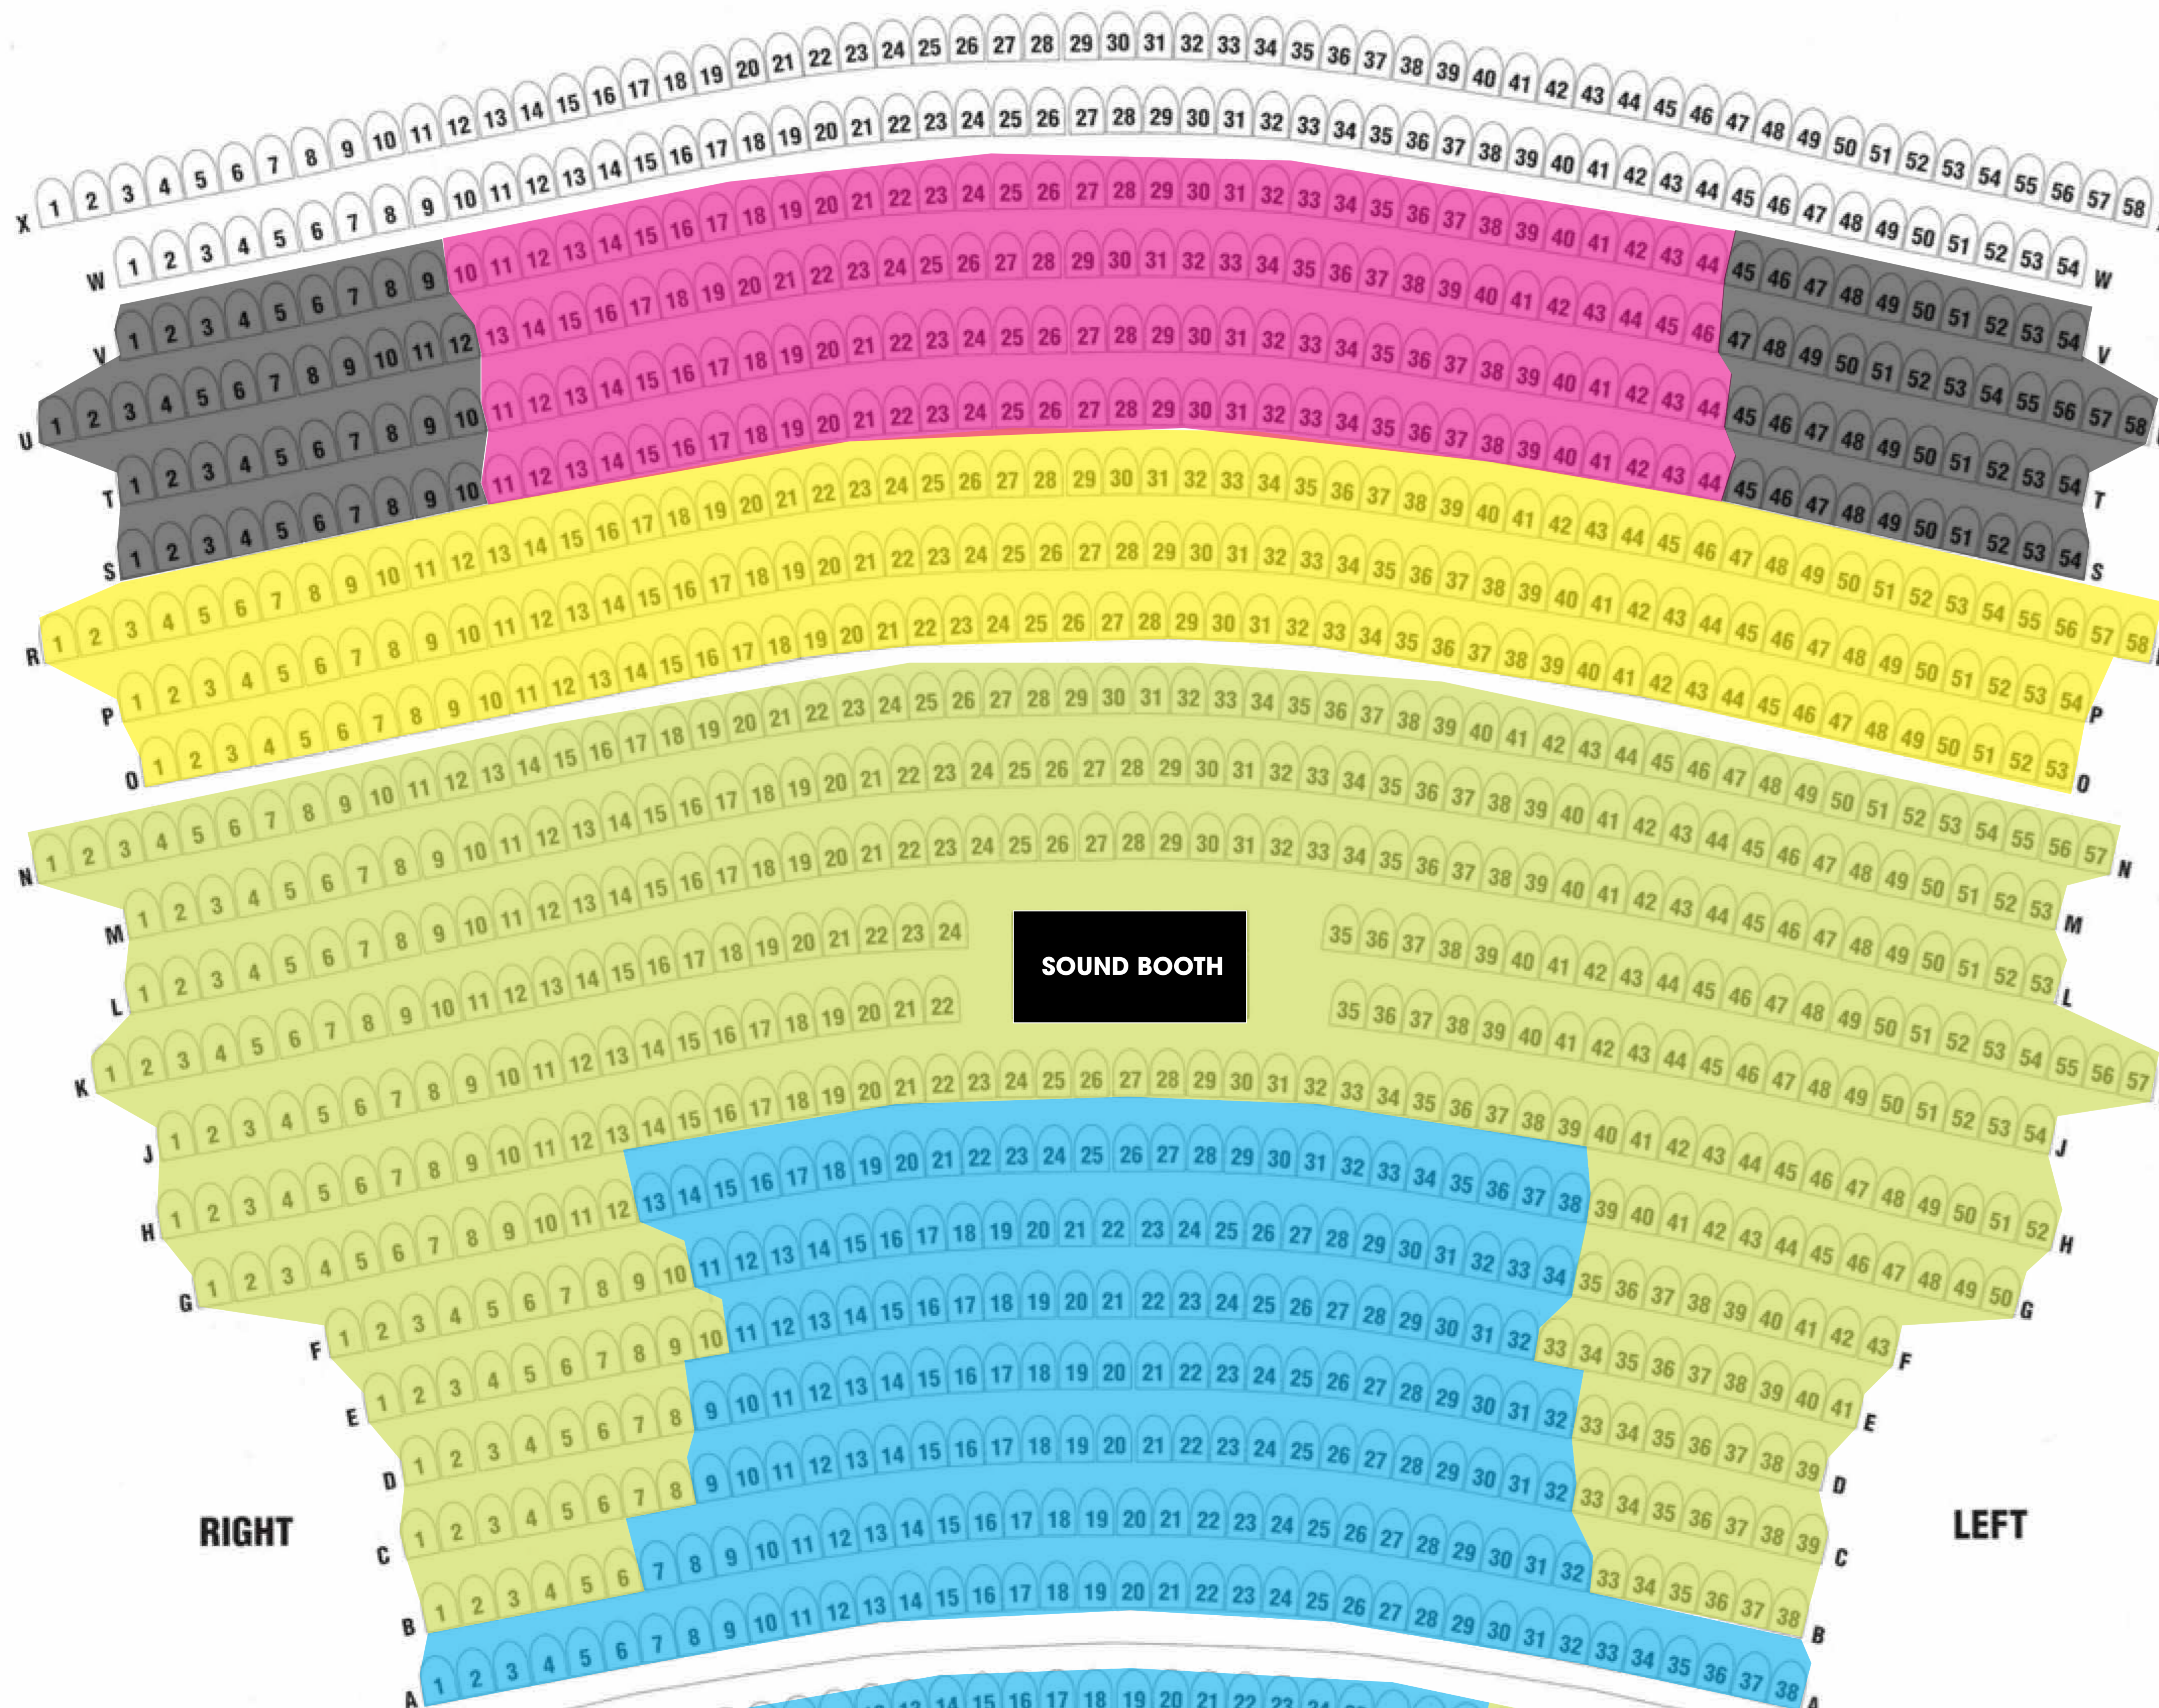

CURRENT SEATING MAP

NEW SEATING MAP

BALCONY/ LEVEL 3 (300'S)

MEZZANINE/ LEVEL 2 (200'S)

ORCHESTRA/ LEVEL 1 (100'S)

RIGHT

LEFT

STAGE

MEZZANINE/ LEVEL 2 (200'S)

204
203
202
201

LOGE (J)

204
203
202
201

LOGE (C)

206
205
204
203
202
201

LOGE (H)

206
205
204
203
202
201

LOGE (B)

208
207
206
205
204
203
202
201

LOGE (G)

208
207
206
205
204
203
202
201

LOGE (A)

RIGHT

LEFT

STAGE

BALCONY/ LEVEL 3 (300'S)

RIGHT

LEFT

STAGE