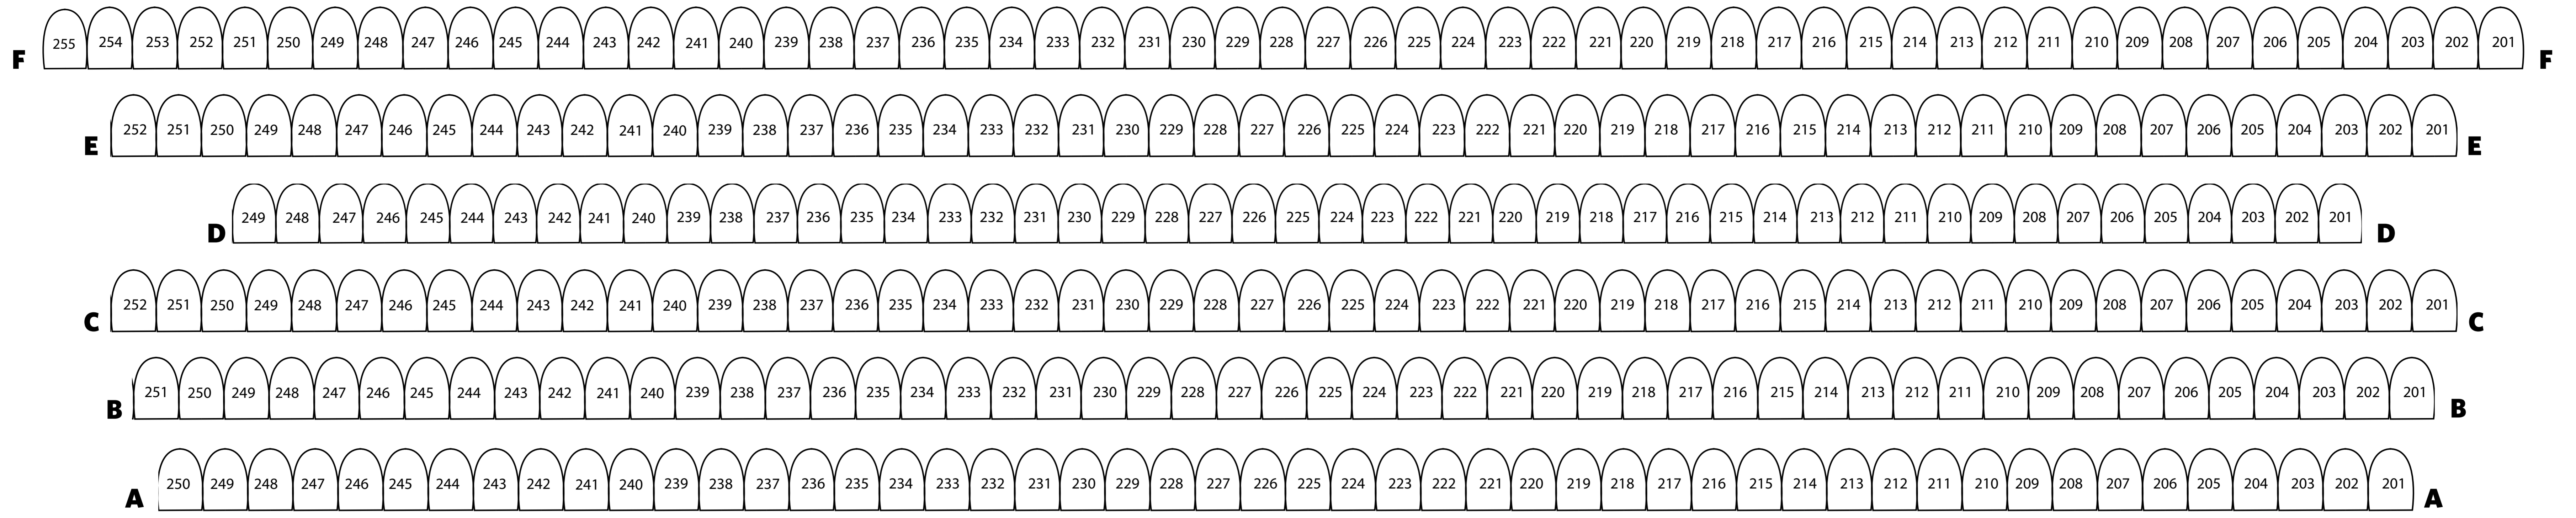

CURRENT SEATING MAP

NEW SEATING MAP

BALCONY/ LEVEL 3 (300'S)

MEZZANINE/ LEVEL 2 (200'S)

ORCHESTRA/ LEVEL 1 (100'S)

RIGHT

LEFT

STAGE

MEZZANINE/ LEVEL 2 (200'S)

204
203
202
201

LOGE (J)

204
203
202
201

LOGE (C)

206
205
204
203
202
201

LOGE (H)

206
205
204
203
202
201

LOGE (B)

208
207
206
205
204
203
202
201

LOGE (G)

208
207
206
205
204
203
202
201

LOGE (A)

RIGHT

LEFT

STAGE

BALCONY/ LEVEL 3 (300'S)

RIGHT

LEFT

STAGE