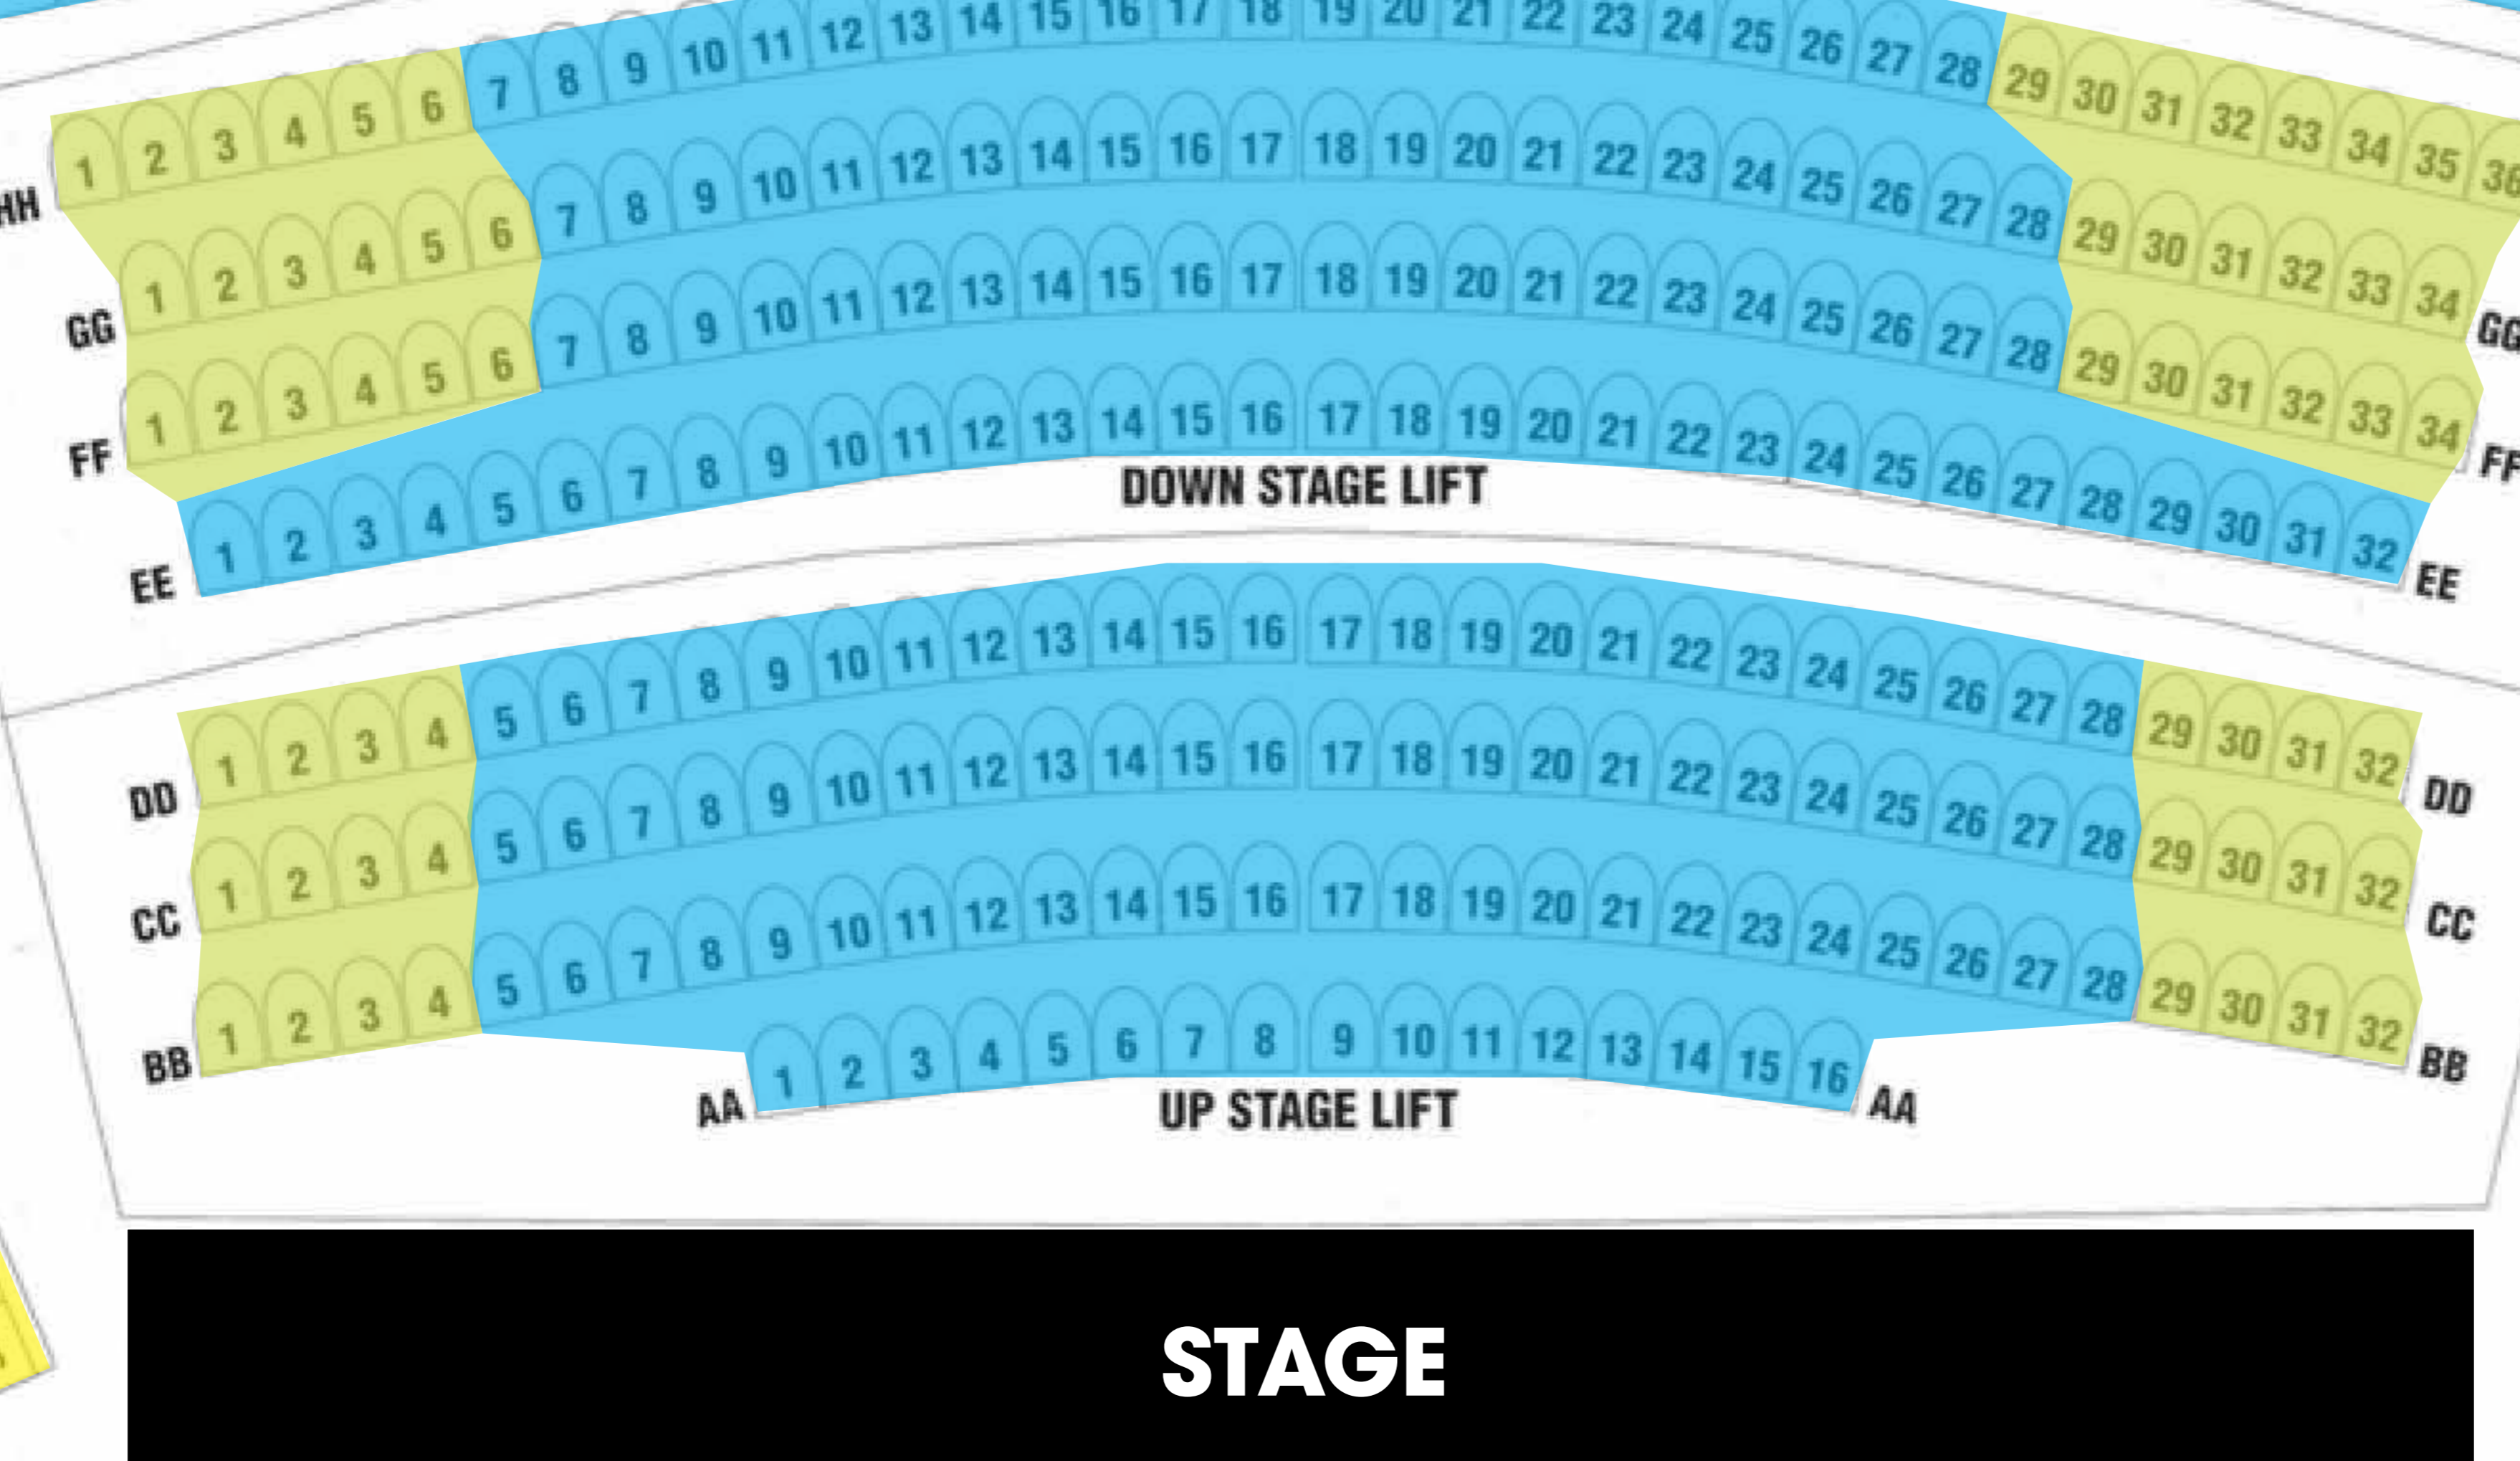

CURRENT SEATING MAP

NEW SEATING MAP

BALCONY/ LEVEL 3 (300'S)

MEZZANINE/ LEVEL 2 (200'S)

ORCHESTRA/ LEVEL 1 (100'S)

RIGHT

LEFT

STAGE

MEZZANINE/ LEVEL 2 (200'S)

204
203
202
201

LOGE (J)

204
203
202
201

LOGE (C)

206
205
204
203
202
201

LOGE (H)

206
205
204
203
202
201

LOGE (B)

208
207
206
205
204
203
202
201

LOGE (G)

208
207
206
205
204
203
202
201

LOGE (A)

RIGHT

LEFT

STAGE

BALCONY/ LEVEL 3 (300'S)

RIGHT

LEFT

STAGE