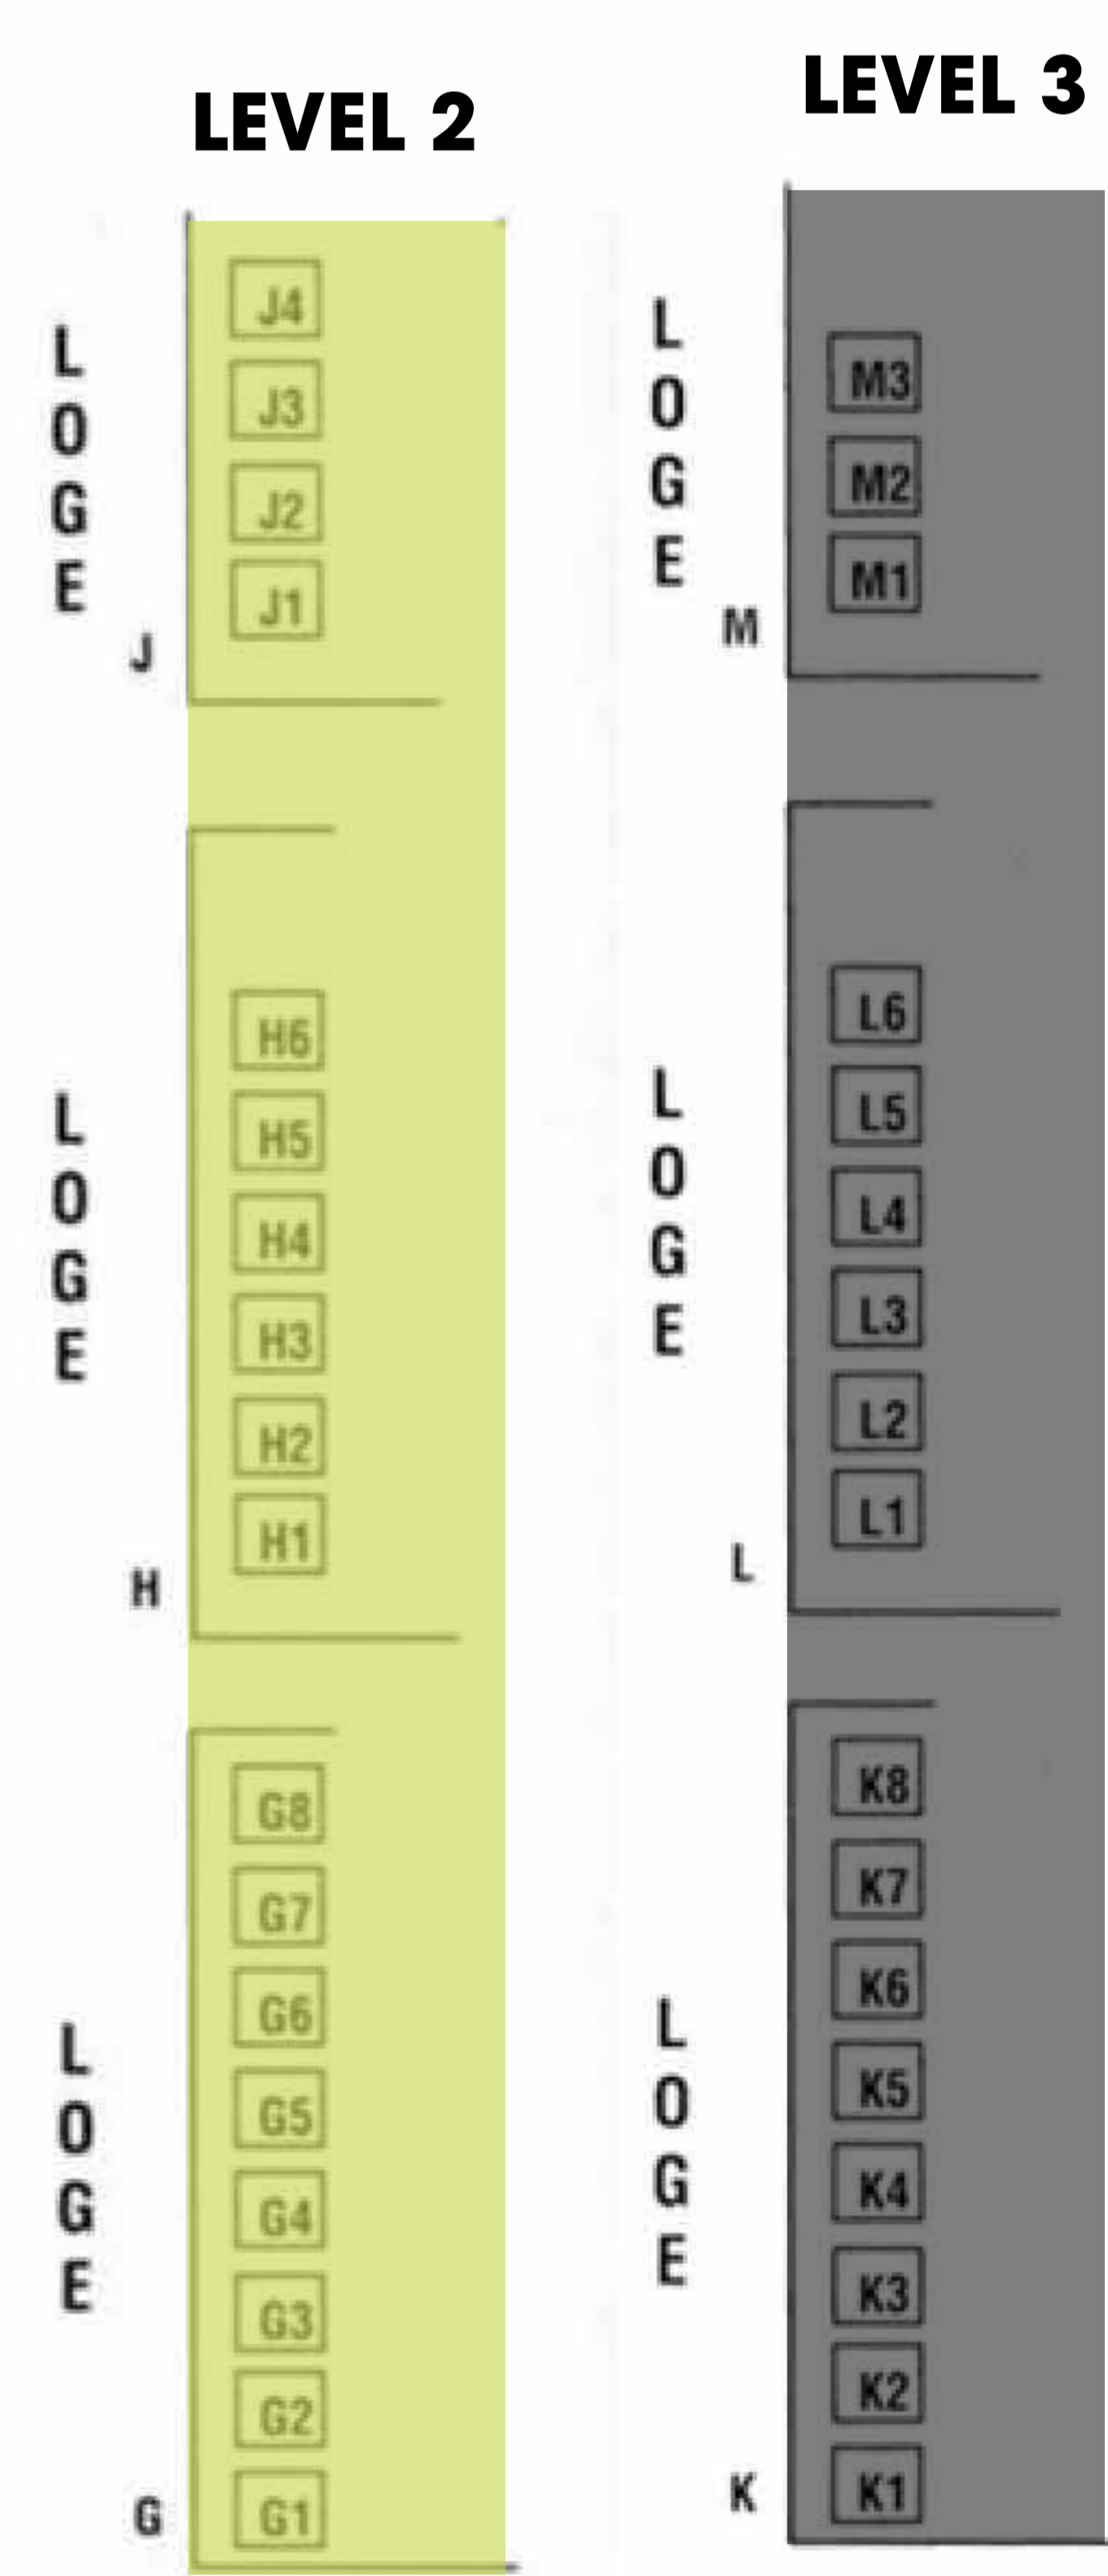

CURRENT SEATING MAP

NEW SEATING MAP

BALCONY/ LEVEL 3 (300'S)

MEZZANINE/ LEVEL 2 (200'S)

ORCHESTRA/ LEVEL 1 (100'S)

RIGHT

LEFT

STAGE

MEZZANINE/ LEVEL 2 (200'S)

204
203
202
201

LOGE (J)

204
203
202
201

LOGE (C)

206
205
204
203
202
201

LOGE (H)

206
205
204
203
202
201

LOGE (B)

208
207
206
205
204
203
202
201

LOGE (G)

208
207
206
205
204
203
202
201

LOGE (A)

RIGHT

LEFT

STAGE

BALCONY/ LEVEL 3 (300'S)

RIGHT

LEFT

STAGE