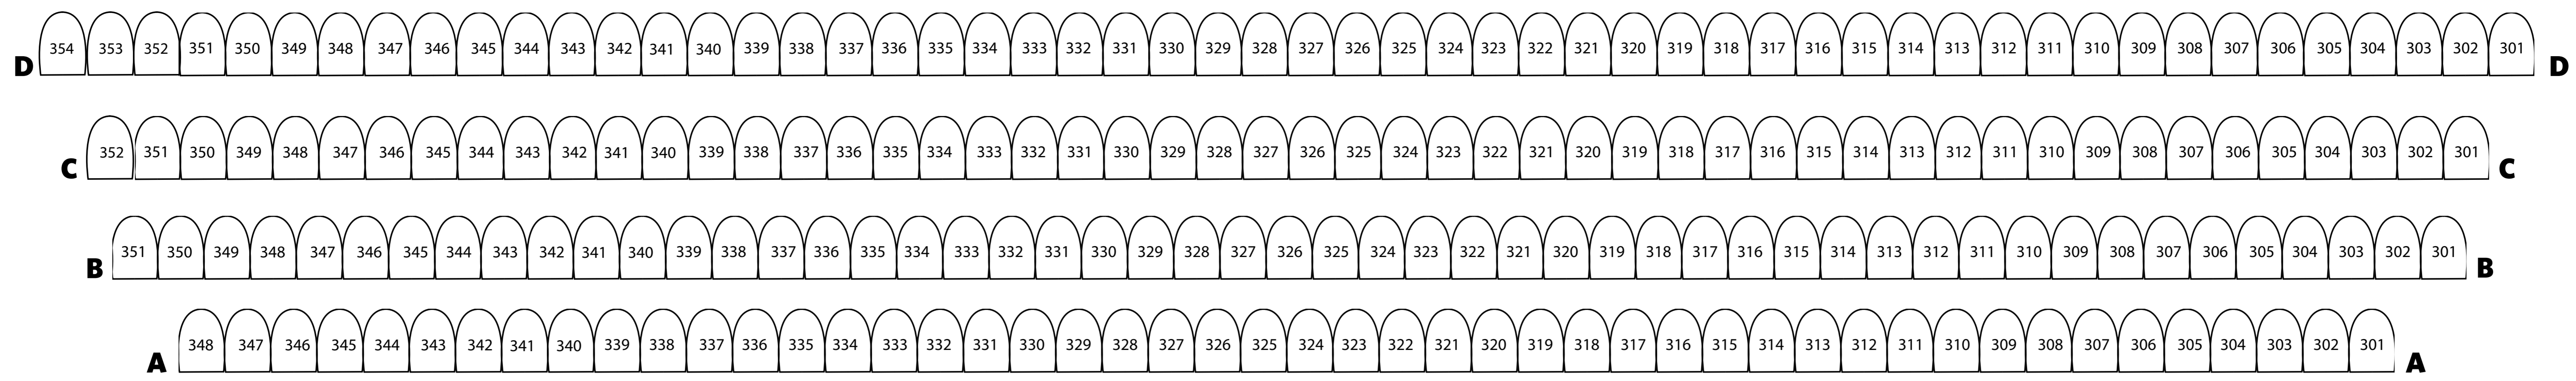

CURRENT SEATING MAP

NEW SEATING MAP

BALCONY/ LEVEL 3 (300'S)

MEZZANINE/ LEVEL 2 (200'S)

ORCHESTRA/ LEVEL 1 (100'S)

RIGHT

LEFT

STAGE

MEZZANINE/ LEVEL 2 (200'S)

204
203
202
201

LOGE (J)

204
203
202
201

LOGE (C)

206
205
204
203
202
201

LOGE (H)

206
205
204
203
202
201

LOGE (B)

208
207
206
205
204
203
202
201

LOGE (G)

208
207
206
205
204
203
202
201

LOGE (A)

RIGHT

LEFT

STAGE

BALCONY/ LEVEL 3 (300'S)

RIGHT

LEFT

STAGE