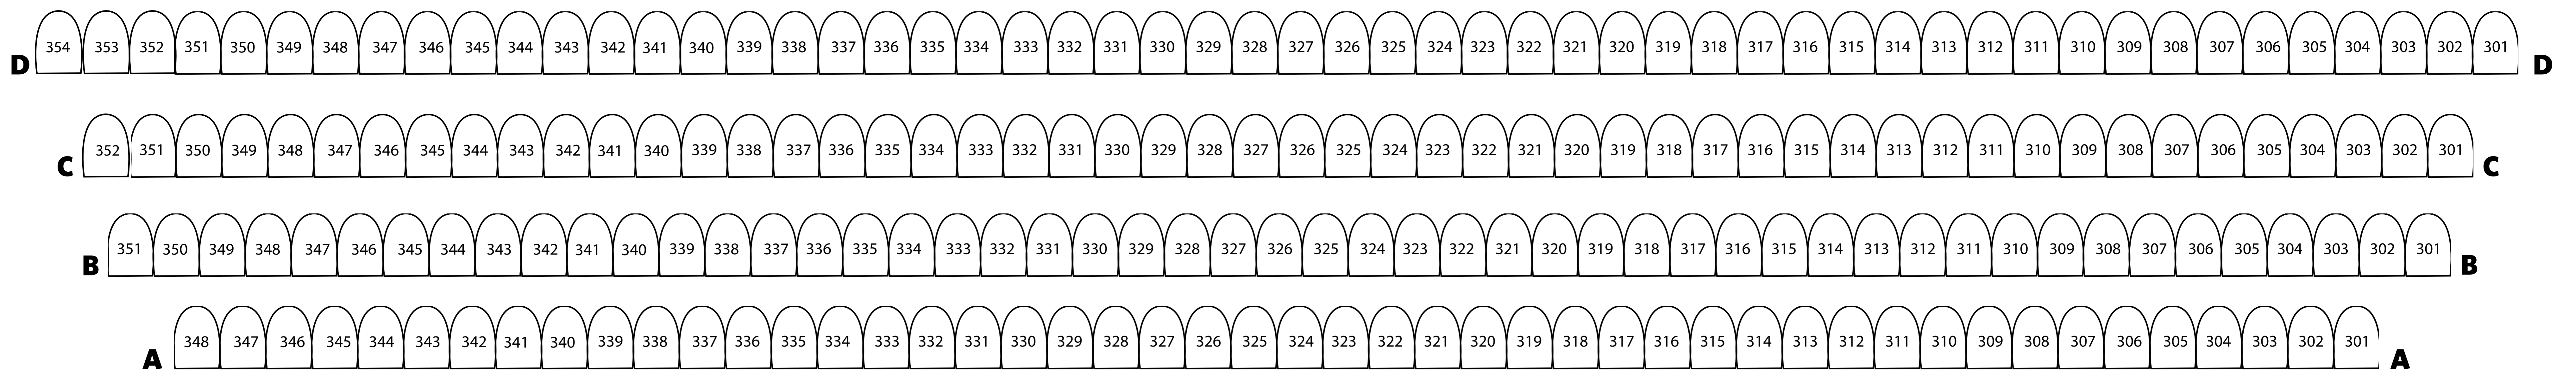

ORCHESTRA/ LEVEL 1 (100'S)

RIGHT

LEFT

MEZZANINE/ LEVEL 2 (200'S)

204
203
202
201

LOGE (J)

204
203
202
201

LOGE (C)

206
205
204
203
202
201

LOGE (H)

206
205
204
203
202
201

LOGE (B)

208
207
206
205
204
203
202
201

LOGE (G)

208
207
206
205
204
203
202
201

LOGE (A)

RIGHT

LEFT

STAGE

BALCONY/ LEVEL 3 (300'S)

RIGHT

LEFT

STAGE