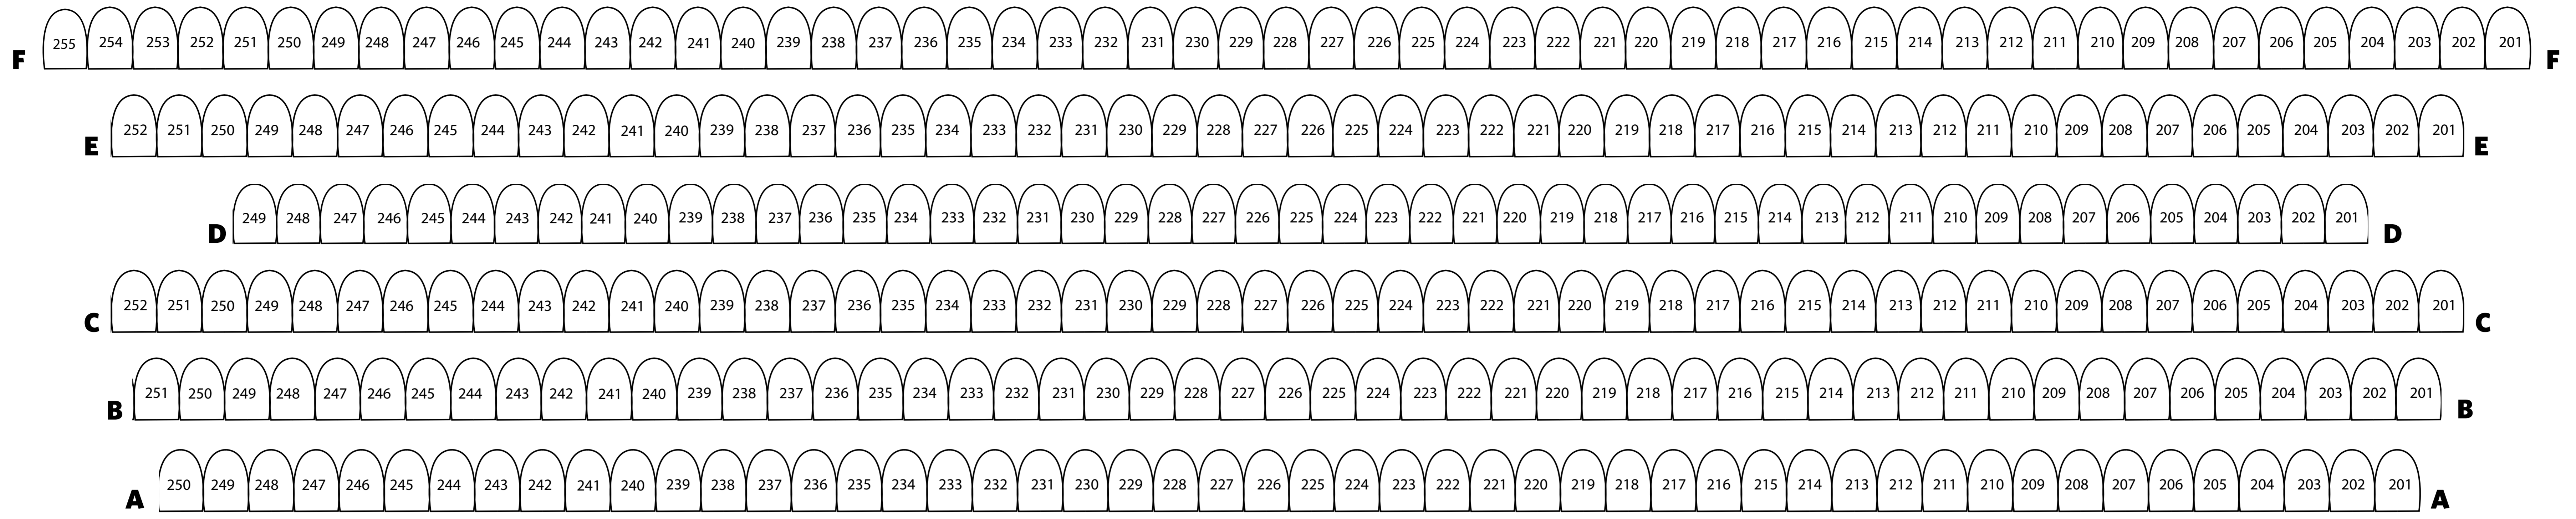

ORCHESTRA/ LEVEL 1 (100'S)

RIGHT

LEFT

MEZZANINE/ LEVEL 2 (200'S)

204
203
202
201

LOGE (J)

204
203
202
201

LOGE (C)

206
205
204
203
202
201

LOGE (H)

206
205
204
203
202
201

LOGE (B)

208
207
206
205
204
203
202
201

LOGE (G)

208
207
206
205
204
203
202
201

LOGE (A)

RIGHT

LEFT

STAGE

BALCONY/ LEVEL 3 (300'S)

RIGHT

LEFT

STAGE