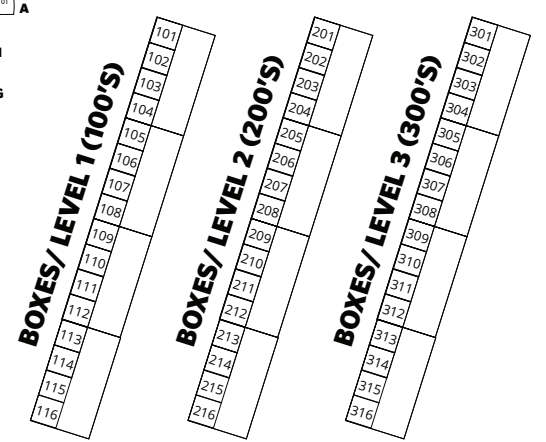

MEZZANINE/ LEVEL 2 (200'S)

ORCHESTRA/ LEVEL 1 (100'S)

RIGHT

LEFT

SOUND BOOTH

BOXES/ LEVEL 1 (100'S)

BOXES/ LEVEL 1 (100'S)

ORCHESTRA/ LEVEL 1 (100'S)

RIGHT

LEFT

STAGE

MEZZANINE/ LEVEL 2 (200'S)

204
203
202
201

LOGE (J)

204
203
202
201

LOGE (C)

206
205
204
203
202
201

LOGE (H)

206
205
204
203
202
201

LOGE (B)

208
207
206
205
204
203
202
201

LOGE (G)

208
207
206
205
204
203
202
201

LOGE (A)

RIGHT

LEFT

STAGE

BALCONY/ LEVEL 3 (300'S)

RIGHT

LEFT

STAGE