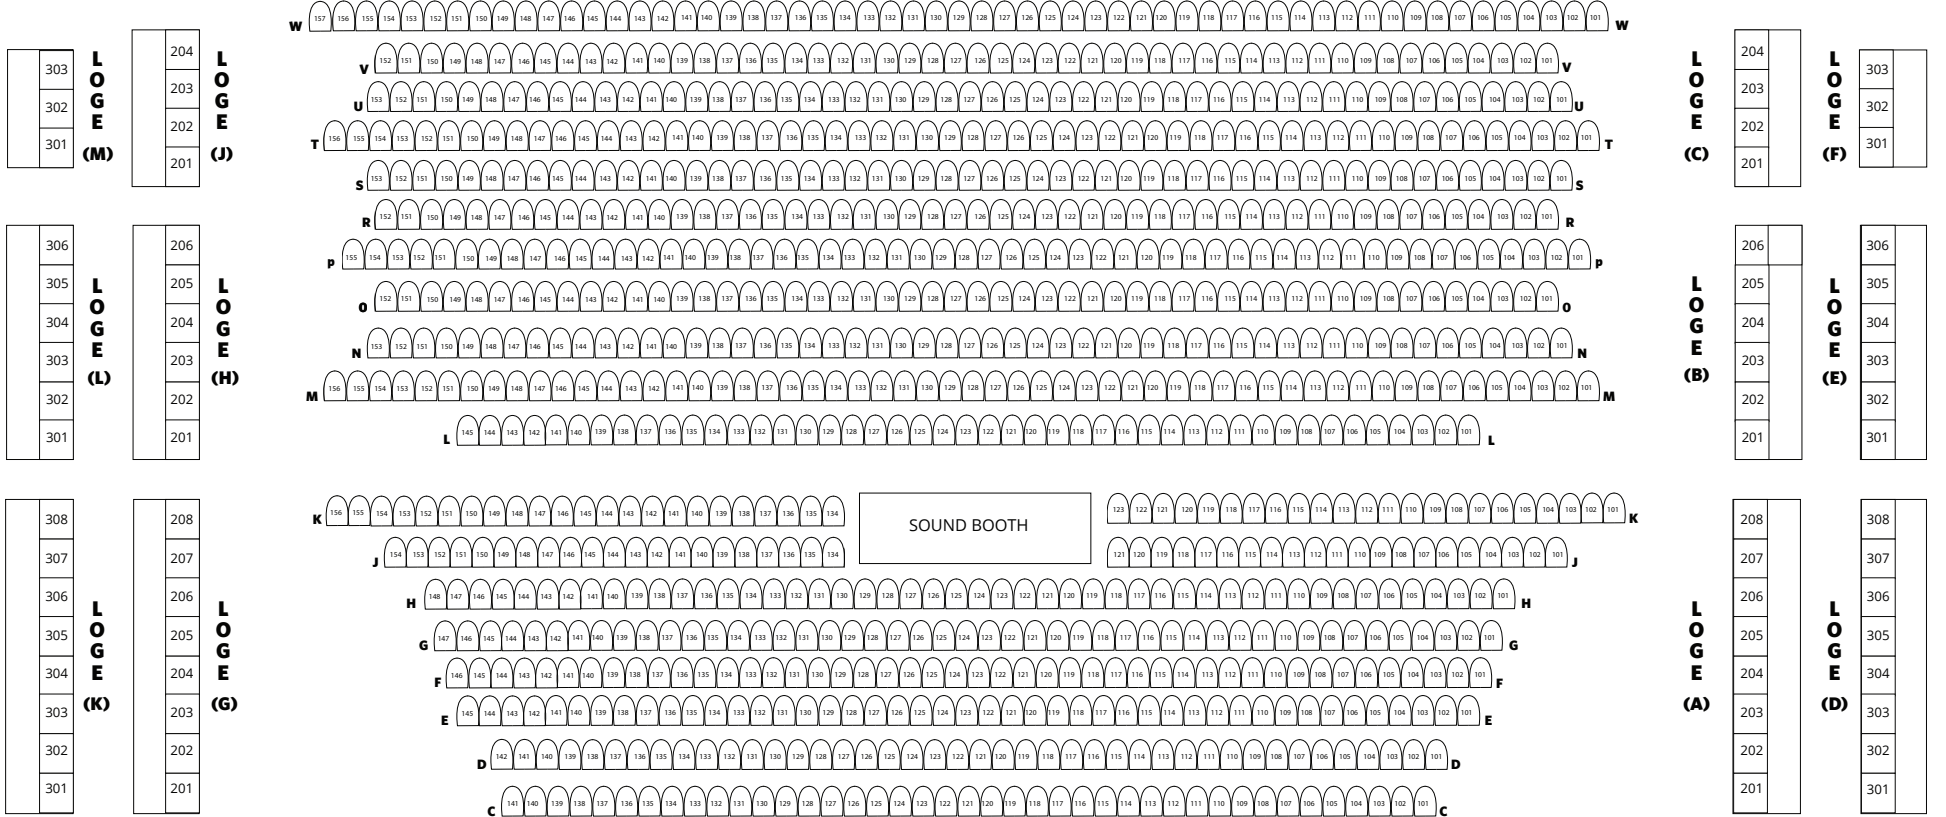

MEZZANINE/ LEVEL 2 (200'S)

ORCHESTRA/ LEVEL 1 (100'S)

RIGHT

LEFT

SOUND BOOTH

BOXES/ LEVEL 1 (100'S)

BOXES/ LEVEL 1 (100'S)

ORCHESTRA/ LEVEL 1 (100'S)

RIGHT

LEFT

STAGE

MEZZANINE/ LEVEL 2 (200'S)

204
203
202
201

LOGE (J)

204
203
202
201

LOGE (C)

206
205
204
203
202
201

LOGE (H)

206
205
204
203
202
201

LOGE (B)

208
207
206
205
204
203
202
201

LOGE (G)

208
207
206
205
204
203
202
201

LOGE (A)

RIGHT

LEFT

STAGE

BALCONY/ LEVEL 3 (300'S)

RIGHT

LEFT

STAGE