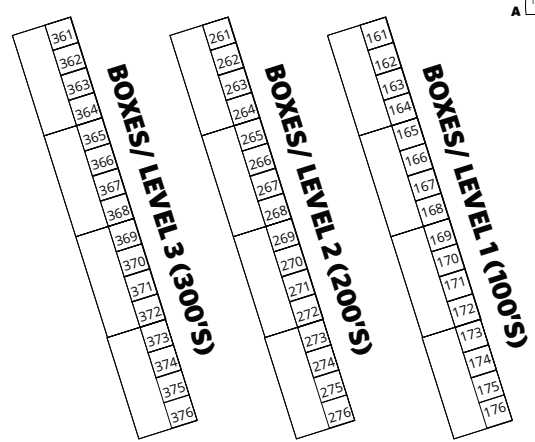

MEZZANINE/ LEVEL 2 (200'S)

ORCHESTRA/ LEVEL 1 (100'S)

RIGHT

LEFT

SOUND BOOTH

BOXES/ LEVEL 1 (100'S)

BOXES/ LEVEL 1 (100'S)

ORCHESTRA/ LEVEL 1 (100'S)

RIGHT

LEFT

STAGE

MEZZANINE/ LEVEL 2 (200'S)

204
203
202
201

LOGE (J)

204
203
202
201

LOGE (C)

206
205
204
203
202
201

LOGE (H)

206
205
204
203
202
201

LOGE (B)

208
207
206
205
204
203
202
201

LOGE (G)

208
207
206
205
204
203
202
201

LOGE (A)

RIGHT

LEFT

STAGE

BALCONY/ LEVEL 3 (300'S)

RIGHT

LEFT

STAGE